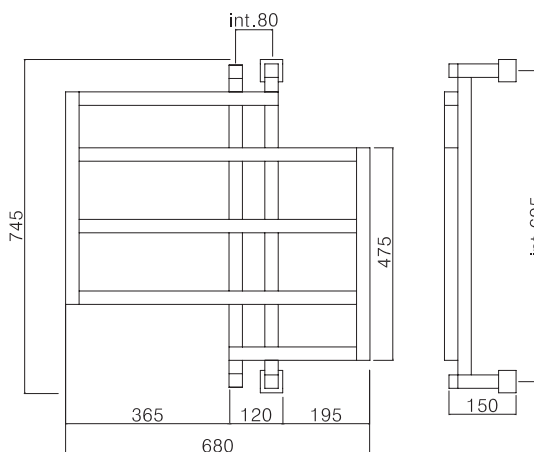

ΔT Euronorm 442
(Trattamento galvanico)
Galvanic treatment
Гальваническое покрытие

ΔT Euronorm 442
(Trattamento galvanico + Verniciatura)
Galvanic treatment + Vernished
Гальваническое покрытие + покраска

ΔT Euronorm 442
(Verniciatura)
Vernished
Покраска

ΔT riscaldamento a bassa temperatura
ΔT low temperature heating system
ΔT низкотемпературное отопление

INT. (mm)	ΔT50°C (TG)			ΔT50°C (TG+V)			ΔT50°C (V)			ΔT30°C (TG)			WEIGHT
	watt	kcal/h	btu	watt	kcal/h	btu	watt	kcal/h	btu	watt	kcal/h	btu	
695	311	267	1.062	373	339	1.347	404	348	1.382	162	139	550	13