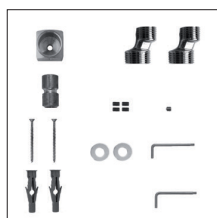

Ricambi disponibili a richiesta
Spare parts available on request
Запасные части под заказ

SC0720FETB01..